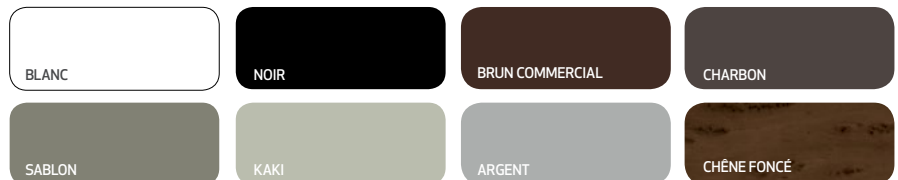

VOTRE SATISFACTION,
NOTRE ENGAGEMENT

LA BEAUTÉ EN TOUTE SIMPLICITÉ

Premium Sélect MX, une nouvelle série qui agence le style classique, la beauté et la simplicité.

Différents choix s'offrent à vous (voir les dessins). Vous pouvez y ajouter des fenêtres et choisir la couleur qui convient à votre propriété. Un classique redessiné tout en beauté juste pour vous.

Dimensions de porte

PREMIUM SÉLECT MX

PREMIUM SÉLECT MX-B

Disponible au format 7', 8' et 9'

PREMIUM SÉLECT MX-R

Disponible au format 7', 8' et 9'

Fenêtres

Nous avons un grand choix de fenêtres disponibles.

Couleurs des portes en acier

Les couleurs peuvent différer légèrement des couleurs réelles de la porte.
Obtenez des échantillons de couleurs gratuits auprès des distributeurs autorisés.

Toutes les peintures sélectionnées par GAREX sont à base de polyester cuit au four et répondent à des normes rigoureuses de qualité. Il est possible d'avoir une porte avec des couleurs personnalisées.