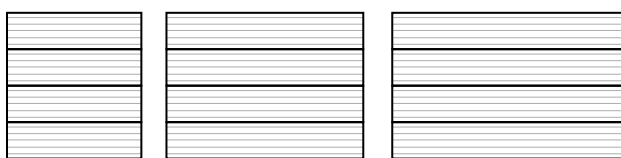

Dimensions de porte

Porte de 8' à 9'

Porte de 9' à 12'

Porte de 12' à 16'