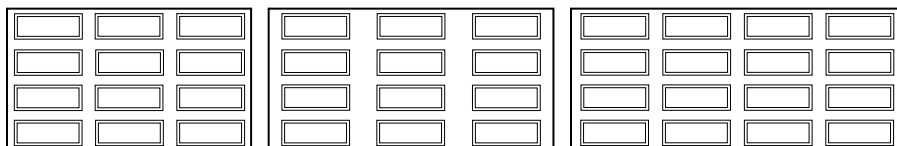

Porte de 12' (144")

Porte de 14' (168")

Porte de 16' (192")