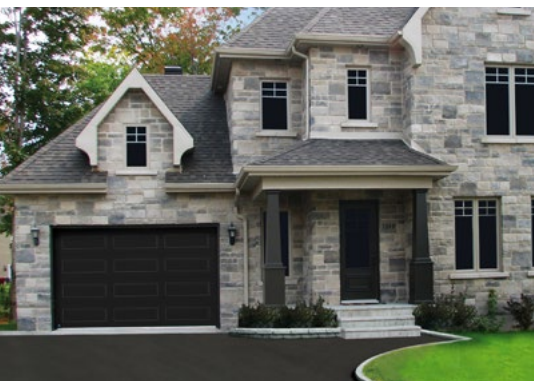

FICHE TECHNIQUE

1. **1 COUPE-FROID ET JOINT HORIZONTAL**
   procurant une étanchéité parfaite.
   Aucune circulation d'air entre les panneaux.
2. **2 PANNEAU EN COMPOSITE LÉGER ET ROBUSTE** grâce à l'isolant au polyuréthane injecté sous pression entre les deux revêtements.
   Facteur d'isolation: RSI 2,81 (R-16)
3. **3 EMBOUT DE POLYSTYRÈNE EXTRUDÉ XPS**
   Une exclusivité de GAREX
4. **4 COUPE-FROID** inséré dans une moulure de PVC ultra-résistante épousant la forme de votre plancher.