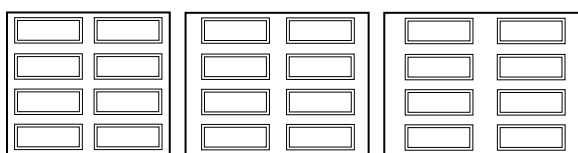

Dimensions de porte

Porte de 8' (96")

Porte de 9' (108")

Porte de 10' (120")