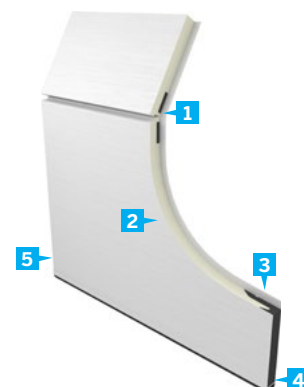

FICHE TECHNIQUE

1 COUPE-FROID ET JOINT HORIZONTAL

procurant une étanchéité parfaite.
Aucune circulation d'air entre les panneaux.

2 PANNEAU EN COMPOSITE LÉGER

ET ROBUSTE grâce à l'isolant au polyuréthane injecté sous pression entre les deux revêtements.

Facteur d'isolation: RSI 2,81 (R-16)

3 EMBOUT DE POLYSTYRÈNE EXTRUDÉ XPS

Une exclusivité de GAREX

4 COUPE-FROID inséré dans une moulure de PVC ultra-résistante épousant la forme de votre plancher.

5 ACIER BLANC LISSE DE CALIBRE 20

Dimensions de porte

Porte de 6' à 7'

Porte de 8' à 10'

Porte de 11' à 13'

Porte de 14' à 16'

Votre distributeur GAREX

Il est possible d'avoir une porte avec des couleurs personnalisées.

GAREX
La porte de garage