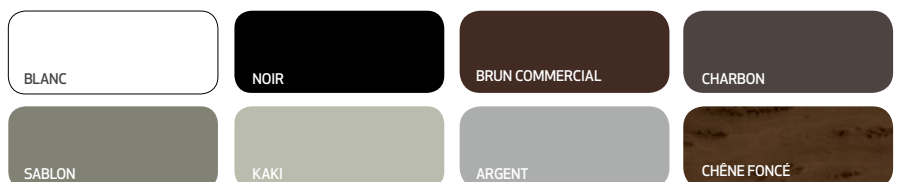

Différentes configurations

La grandeur maximale de l'appliqué est de 72" de largeur

Fenêtres

Nous avons un grand choix de fenêtres disponibles.

Couleurs des portes en acier

Les couleurs peuvent différer légèrement des couleurs réelles de la porte.
Obtenez des échantillons de couleurs gratuits auprès des distributeurs autorisés.

Toutes les peintures sélectionnées par GAREX sont à base de polyester cuit au four et répondent à des normes rigoureuses de qualité. Il est possible d'avoir une porte avec des couleurs personnalisées.