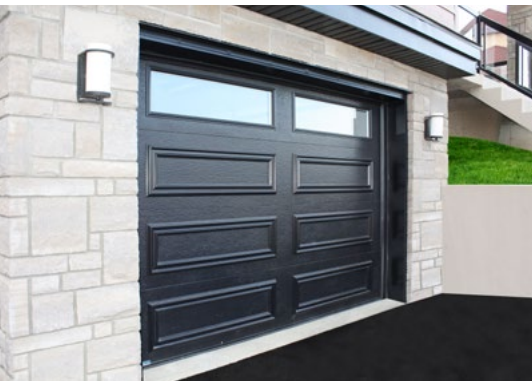

Votre distributeur GAREX

GAREX
La porte de garage

T 1 800 748-3317
F 1 877 744-3443
info@garex.ca

QUÉBEC
610, rue Principale
Val-Alain (Québec)
G0S 3H0

MONTRÉAL
10020, rue Mirabeau
Anjou (Québec)
H1J 1T6

garex.ca